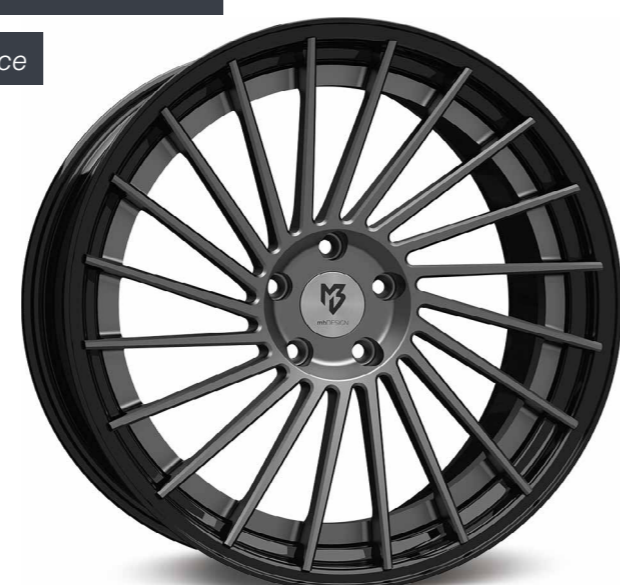

Stern center: mattgrau grey matt |G1
Bett rim: glanzschwarz black shiny |B3

optional mit optionally with Center-Lock-Cap