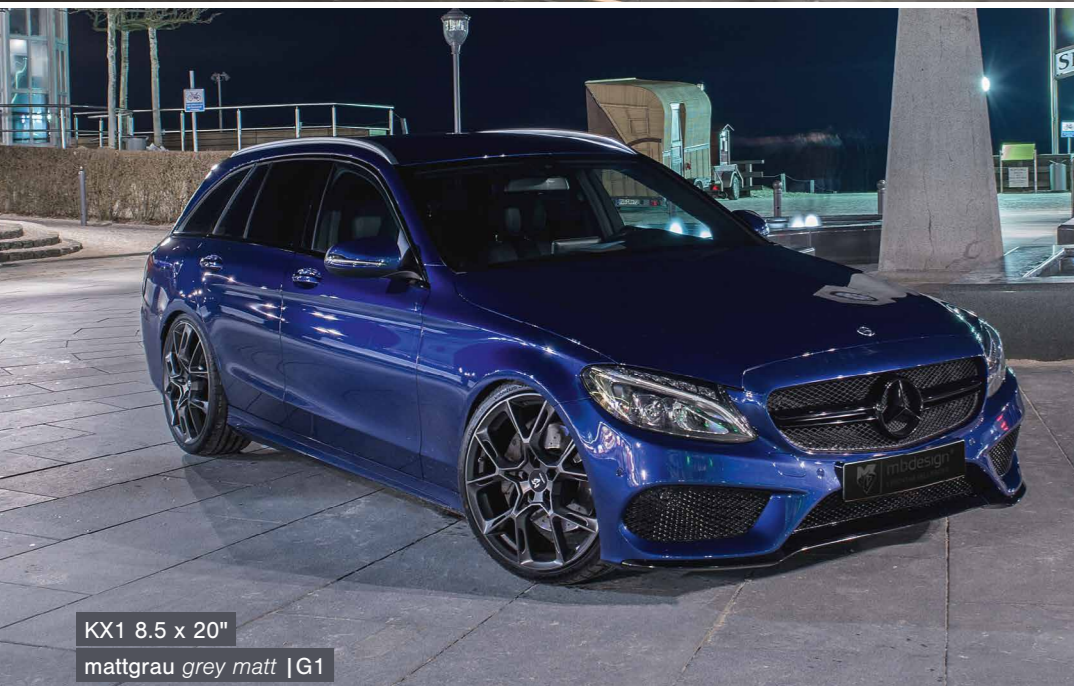

TURBO 9.0 x 19"
silver poliert silver polish | S4

KX1 9.0 x 21"
glanzschwarz poliert black shiny polish | B4

VR3.2 9.0 x 20"
silber poliert silver polish S2/S4

LV1 8.5 x 19"
glanzschwarz poliert black shiny polish |B4 Center Lock Cap