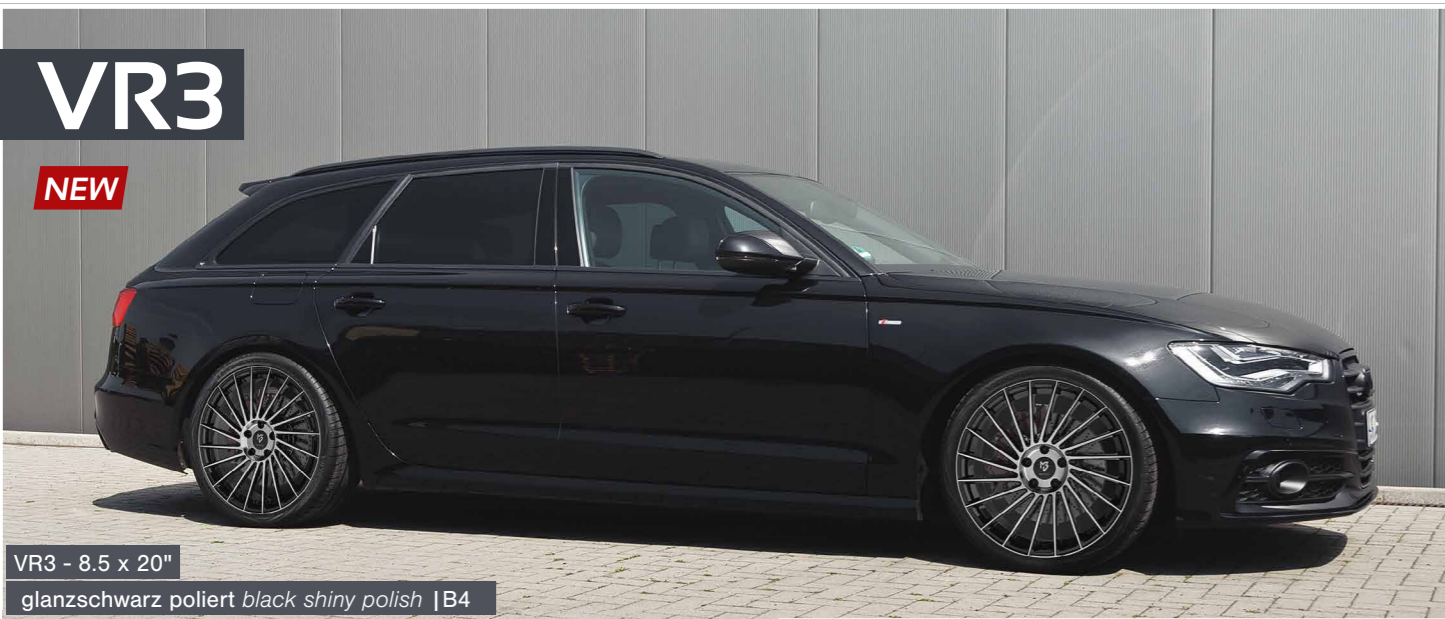

VR3

NEW

VR3 - 8.5 x 20"
glanzschwarz poliert *black shiny polish* | B4