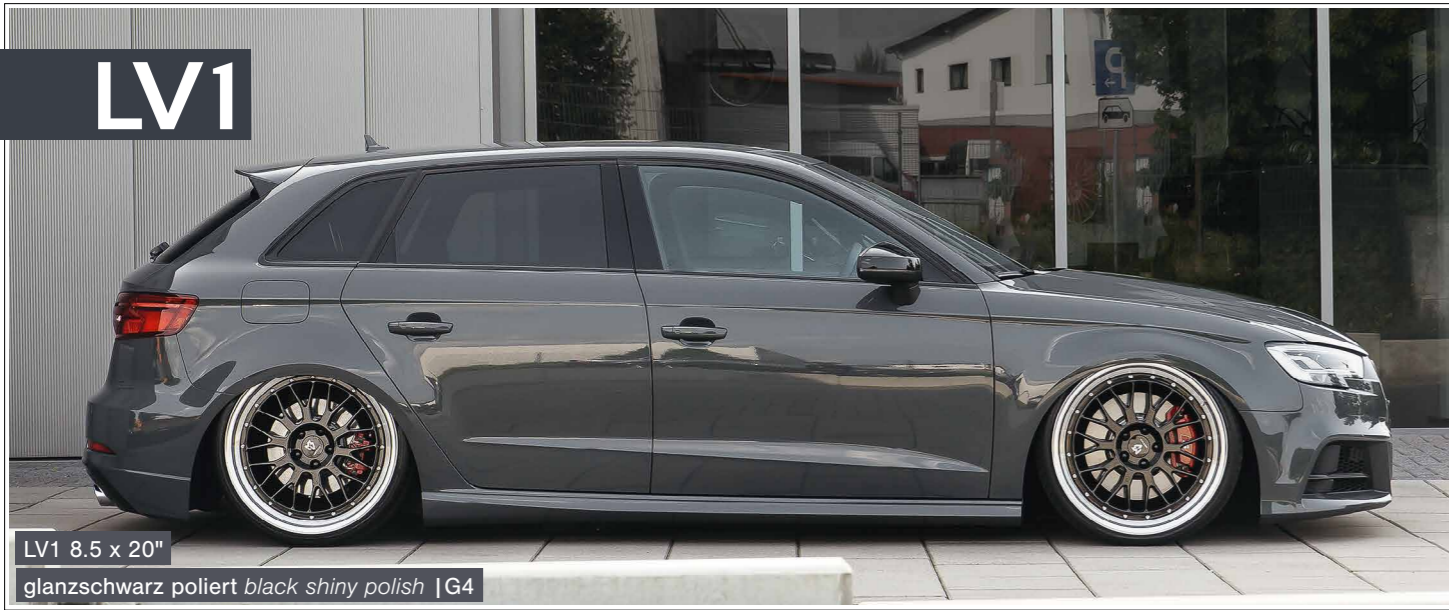

LV1

LV1 8.5 x 20"
glanzschwarz poliert *black shiny polish* | G4

Größen Size 7.0 x 17" - 9.0 x 20"