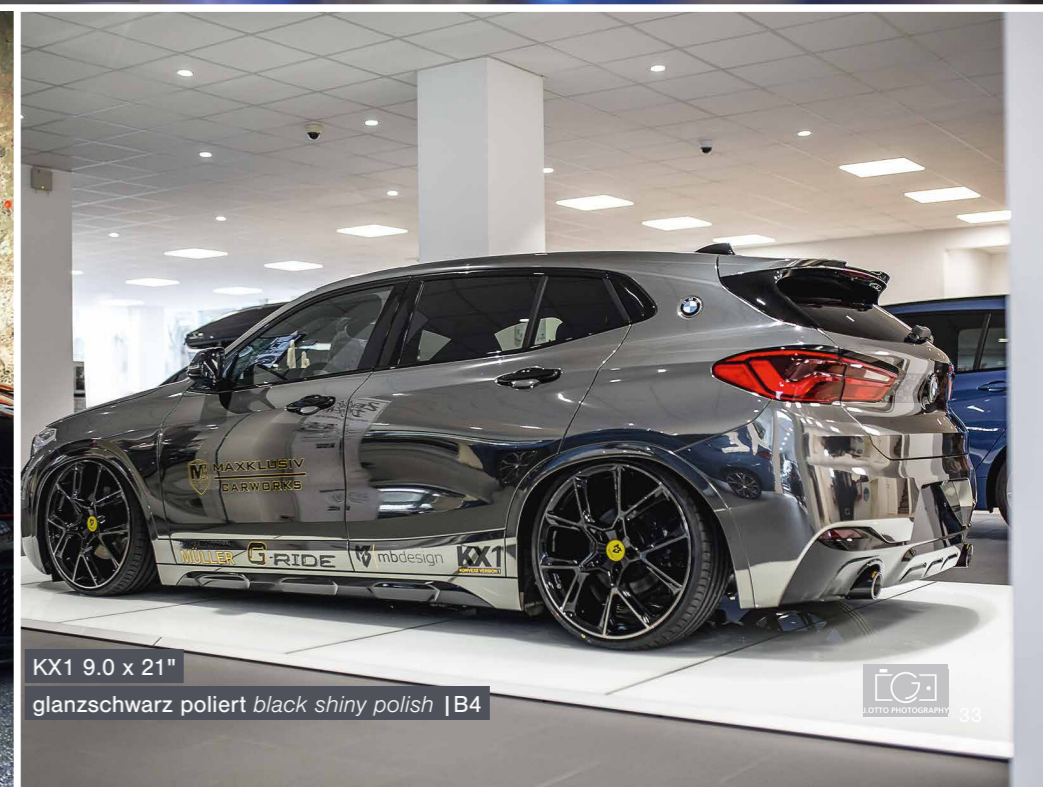

KX1 8.5 x 20"
silber silver | S2

KX1 9.0 x 21"
glanzschwarz poliert black shiny polish | B4